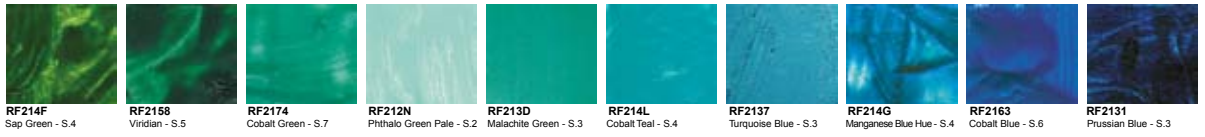

R&F PIGMENT STICKS SONO UNA VERSIONE INNOVATIVA DELL'OILSTICK. SONO ALTAMENTE PIGMENTATI, CON UNA CONSISTENZA SOFT PARAGONABILE AD UN ROSSETTO E LA FLUIDITÀ E LA DURABILITÀ DELLA PITTURA AD OLIO TRADIZIONALE. HANNO GIUSTO LA QUANTITÀ DI CERA NATURALE PER MANTENERE LA FORMA A STICK.

PIGMENTI IN STICK

Ref. RF2920
SET METALLIC 6 COLORI
 Set da 6 stick da 38 ml con i seguenti colori metallici:
 Silver, German Silver, Pewter, Gold, Copper, Bronze.

Ref. RF2930
SET OPAQUE 6 COLORI
 Set da 6 stick da 38 ml con i seguenti colori opachi:
 Titanium-Zinc White, Cadmium Yellow Medium, Cadmium Red
 Medium, Cobalt Blue, Chromium Green Oxide, Ivory Black

Ref. RF2960
SET TRANSLUCENT 6 COLORI
 Set da 6 stick da 38 ml con i seguenti colori traslucidi:
 Indian Yellow, Alizarin Orange, Alizarin Crimson,
 Egyptian Violet, Ultramarine Blue, Viridian

Ref. RF2810
SET INTRODUCTORY 6 COLORI
 Starter Set da 6 stick da 38 ml con i seguenti colori:
 Neutral white, Turkey Umber Greenish, Turkey Red,
 King's Blue, Cadmium Green Pale, Naples Yellow

Ref. RF2970
SET BEGIN 3 COLORI 19ML
 Starter Set da 3 mezzi stick (19 ml) con i seguenti colori:
 Ivory Black, Mars Red, Sienna Yellow Extra Pale

Ref. RF2820

SET CHROMATIC TONE 6 COLORI

Set da 6 stick da 38 ml con i seguenti colori:
Cerulean Grey, Ultramarine Blue Pale, Celadon Green, Scarlet
Extra Pale, Green Gold Pale, Brilliant Yellow Extra Pale