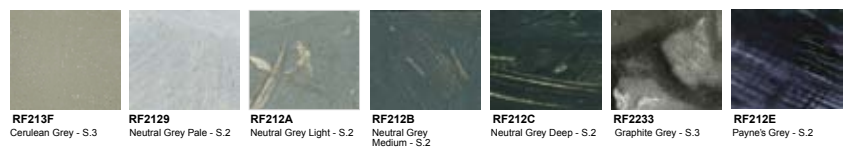

R&F PIGMENT STICKS SONO UNA VERSIONE INNOVATIVA DELL'OILSTICK. SONO ALTAMENTE PIGMENTATI, CON UNA CONSISTENZA SOFT PARAGONABILE AD UN ROSSETTO E LA FLUIDITÀ E LA DURABILITÀ DELLA PITTURA AD OLIO TRADIZIONALE. HANNO GIUSTO LA QUANTITÀ DI CERA NATURALE PER MANTENERE LA FORMA A STICK.

PIGMENTI IN STICK

Ref. RF2920
SET METALLIC 6 COLORI
 Set da 6 stick da 38 ml con i seguenti colori metallici:
 Silver, German Silver, Pewter, Gold, Copper, Bronze.

Ref. RF2930
SET OPAQUE 6 COLORI
 Set da 6 stick da 38 ml con i seguenti colori opachi:
 Titanium-Zinc White, Cadmium Yellow Medium, Cadmium Red
 Medium, Cobalt Blue, Chromium Green Oxide, Ivory Black

Ref. RF2960
SET TRANSLUCENT 6 COLORI
 Set da 6 stick da 38 ml con i seguenti colori traslucidi:
 Indian Yellow, Alizarin Orange, Alizarin Crimson,
 Egyptian Violet, Ultramarine Blue, Viridian

Ref. RF2810
SET INTRODUCTORY 6 COLORI
 Starter Set da 6 stick da 38 ml con i seguenti colori:
 Neutral white, Turkey Umber Greenish, Turkey Red,
 King's Blue, Cadmium Green Pale, Naples Yellow

Ref. RF2970
SET BEGIN 3 COLORI 19ML
 Starter Set da 3 mezzi stick (19 ml) con i seguenti colori:
 Ivory Black, Mars Red, Sienna Yellow Extra Pale

Ref. RF2820

SET CHROMATIC TONE 6 COLORI

Set da 6 stick da 38 ml con i seguenti colori:
Cerulean Grey, Ultramarine Blue Pale, Celadon Green, Scarlet
Extra Pale, Green Gold Pale, Brilliant Yellow Extra Pale