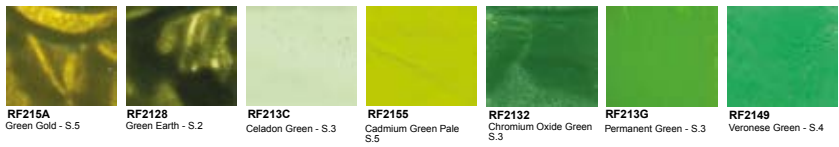

R&F PIGMENT STICKS SONO UNA VERSIONE INNOVATIVA DELL'OILSTICK. SONO ALTAMENTE PIGMENTATI, CON UNA CONSISTENZA SOFT PARAGONABILE AD UN ROSSETTO E LA FLUIDITÀ E LA DURABILITÀ DELLA PITTURA AD OLIO TRADIZIONALE. HANNO GIUSTO LA QUANTITÀ DI CERA NATURALE PER MANTENERE LA FORMA A STICK.

PIGMENTI IN STICK

Ref. RF2920
SET METALLIC 6 COLORI
 Set da 6 stick da 38 ml con i seguenti colori metallici:
 Silver, German Silver, Pewter, Gold, Copper, Bronze.

Ref. RF2930
SET OPAQUE 6 COLORI
 Set da 6 stick da 38 ml con i seguenti colori opachi:
 Titanium-Zinc White, Cadmium Yellow Medium, Cadmium Red
 Medium, Cobalt Blue, Chromium Green Oxide, Ivory Black

Ref. RF2960
SET TRANSLUCENT 6 COLORI
 Set da 6 stick da 38 ml con i seguenti colori traslucidi:
 Indian Yellow, Alizarin Orange, Alizarin Crimson,
 Egyptian Violet, Ultramarine Blue, Viridian

Ref. RF2810
SET INTRODUCTORY 6 COLORI
 Starter Set da 6 stick da 38 ml con i seguenti colori:
 Neutral white, Turkey Umber Greenish, Turkey Red,
 King's Blue, Cadmium Green Pale, Naples Yellow

Ref. RF2830

SET EARTH TONE 6 COLORI

Set da 6 stick da 38 ml con i seguenti colori:
Blue Ochre, Green Earth, Stil De Grain, Brown Pink,
Unbleached Titanium, Neutral White

Ref. RF2950

SET PAINTER'S DOZEN 12 COLORI