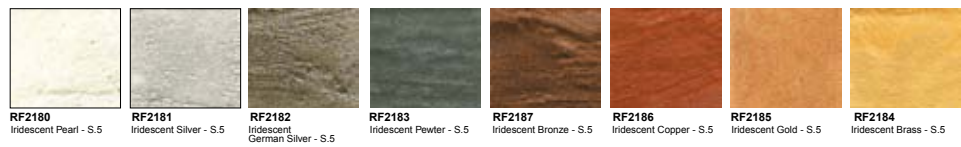

R&F PIGMENT STICKS SONO UNA VERSIONE INNOVATIVA DELL'OILSTICK. SONO ALTAMENTE PIGMENTATI, CON UNA CONSISTENZA SOFT PARAGONABILE AD UN ROSSETTO E LA FLUIDITÀ E LA DURABILITÀ DELLA PITTURA AD OLIO TRADIZIONALE. HANNO GIUSTO LA QUANTITÀ DI CERA NATURALE PER MANTENERE LA FORMA A STICK.

PIGMENTI IN STICK

Ref. RF2920
SET METALLIC 6 COLORI
 Set da 6 stick da 38 ml con i seguenti colori metallici:
 Silver, German Silver, Pewter, Gold, Copper, Bronze.

Ref. RF2930
SET OPAQUE 6 COLORI
 Set da 6 stick da 38 ml con i seguenti colori opachi:
 Titanium-Zinc White, Cadmium Yellow Medium, Cadmium Red
 Medium, Cobalt Blue, Chromium Green Oxide, Ivory Black

Ref. RF2960
SET TRANSLUCENT 6 COLORI
 Set da 6 stick da 38 ml con i seguenti colori traslucidi:
 Indian Yellow, Alizarin Orange, Alizarin Crimson,
 Egyptian Violet, Ultramarine Blue, Viridian

Ref. RF2810
SET INTRODUCTORY 6 COLORI
 Starter Set da 6 stick da 38 ml con i seguenti colori:
 Neutral white, Turkey Umber Greenish, Turkey Red,
 King's Blue, Cadmium Green Pale, Naples Yellow

Ref. RF2830

SET EARTH TONE 6 COLORI

Set da 6 stick da 38 ml con i seguenti colori:
Blue Ochre, Green Earth, Stil De Grain, Brown Pink,
Unbleached Titanium, Neutral White

Ref. RF2950

SET PAINTER'S DOZEN 12 COLORI